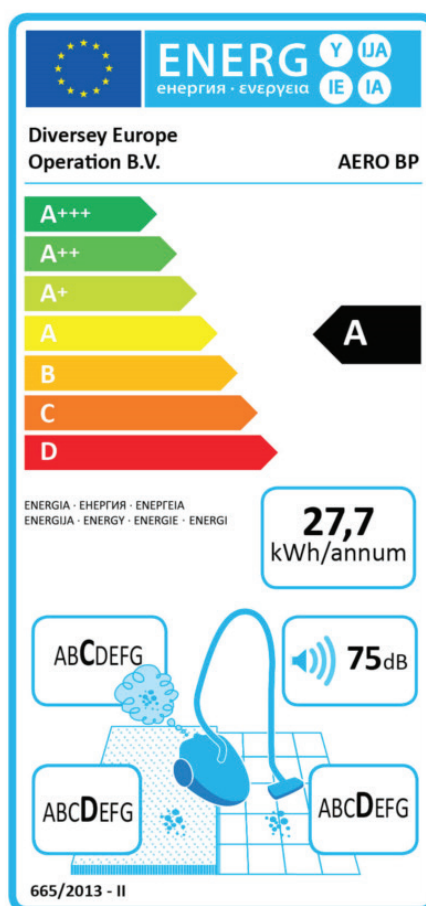

TASKI® AERO BP aspiratore dorsale

Dati tecnici	TASKI AERO BP Lithium	TASKI AERO BP
Motore di aspirazione (Watt)	370	700
Flusso aria (Watt)	22	30
Vuoto (kPa)	10	16
Batteria al litio	Standard	-
Autonomia (minuti)	30	-
Tempo di ricarica (minuti)	90	-
Peso (unità terminale con batteria) kg	5.3	4.7
Livello di pressione acustica	61	66
Livello di potenza acustica	69	75
Lunghezza cavo (m)	-	12.5
Sacco con filtro lt (3 strati)	4.5	4.5
Filtrazione (fasi)	3	3
Filtro di classe HEPA	Opzionale	Opzionale
Microfiltro di scarico	Standard	Standard
Protezione motore	Elettronica	Termica/Amp
Larghezza (mm)	280	280
Isolamento (classe)	III	II
Approvazioni	CE etc	CE etc
Classificazione di consumo energetico	-	A
Dimensioni (lungxlargxalt) mm	240 x 210 x 495	240 x 210 x 495

Modello	Codice articolo
TASKI AERO BP E SEV	7524494
TASKI AERO BP B Li-Ion	7524498
TASKI AERO BP B Li-Ion Starter Kit EURO/SEV*	7524503
TASKI batteria al litio 36 V 6 Ah	7524166
Set caricabatteria TASKI Euro/SEV	7524168
TASKI AERO BP Set conversione ruote	7524499
TASKI AERO BP Sacchetti non-tessuto usa e getta 10 pz	7524500
TASKI AERO BP Filtro schiuma motore	7524501
TASKI AERO BP Filtro HEPA	8505180
TASKI AERO BP Tubo di aspirazione 1,5 m	7524502
TASKI AERO BP Piastra soffiatore	7524574
TASKI Spazzola aspirazione turbo 32 mm	7524293

*contiene TASKI AERO BP B con 2 batterie e 1 caricabatteria

www.diversey.com

© 2018 Diversey, Inc. All Rights Reserved. 71028 it_CH 07/18

TASKI®